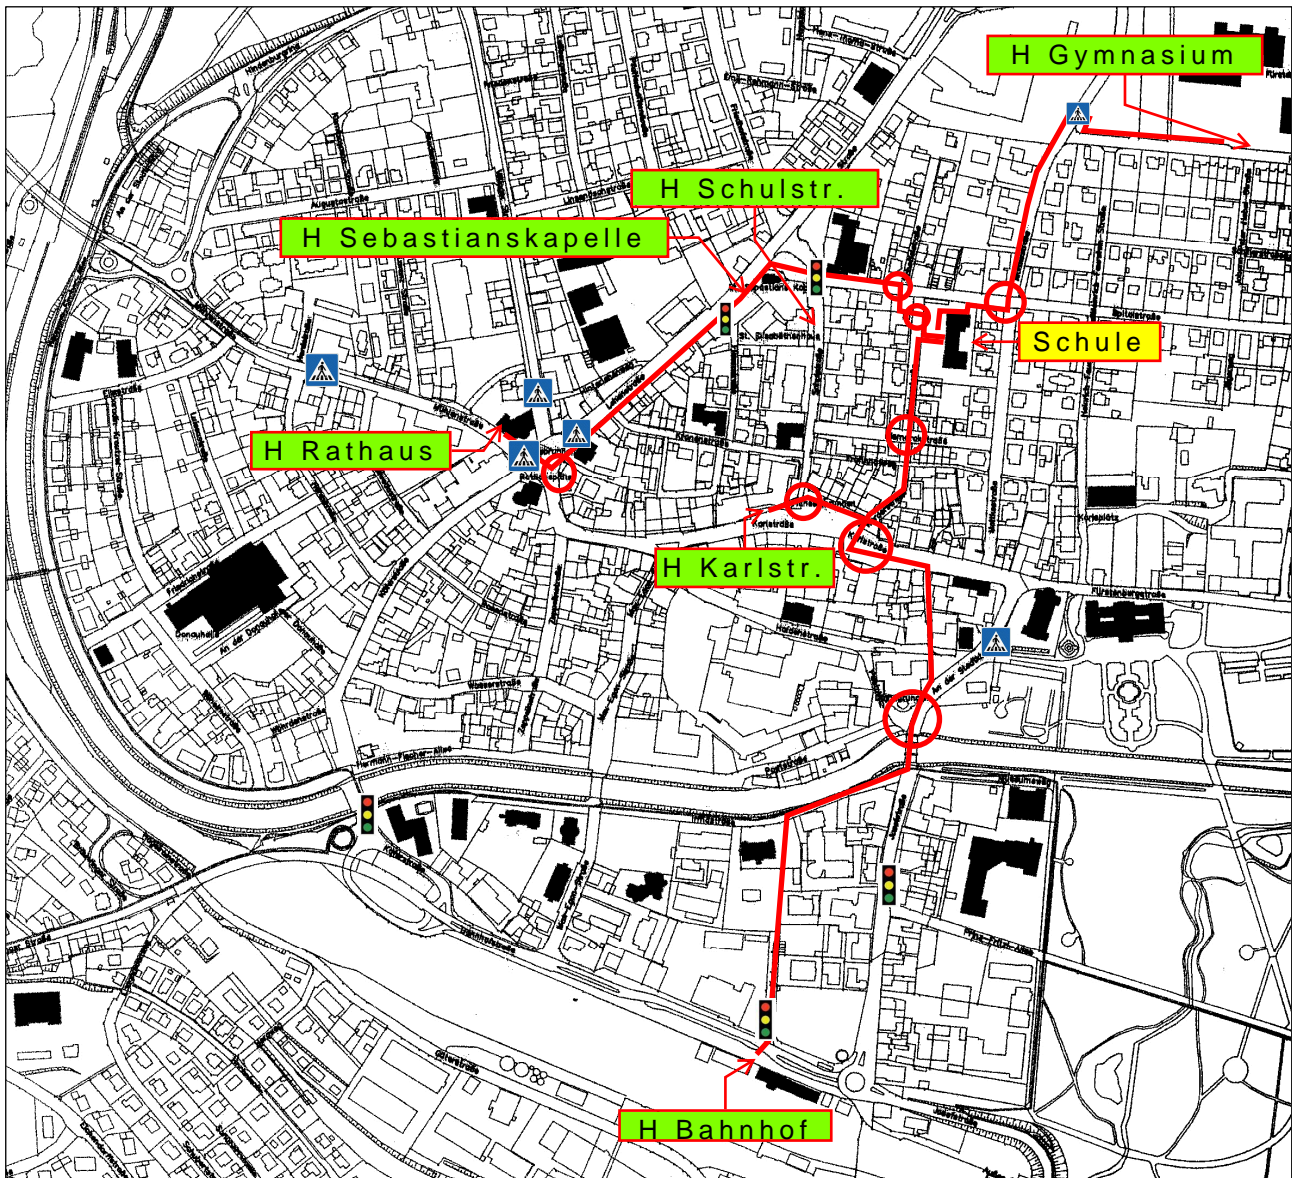

Heinrich - Feurstein - Schule

Förderschule

Werderstr. 16 ✦ 78166 Donaueschingen

☎ 0771 13139 ✦ Fax 0771 8989643

heinrich-feurstein-schule@t-online.de

www.heinrich-feurstein-schule.de

Schulwegeplan

H = Haltestellen

— = Laufwege

 = Fußgängerüberwege

 = Ampeln

 = Gefahrenstellen